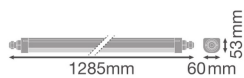

## Specificaties Voordeelpak 4x Ledvance LED Waterdichte Montagebalk 33W 3960lm - 865 Daglicht | 120cm

[Bekijk product](#)

### Technische Informatie

Techniek	LED Geïntegreerd
Netspanning (Volt)	220-240
Dimbaar	Niet Dimbaar
Lichtkleur	Wit
Kleurcode	865 Daglicht Wit
Lichtkleur (Kelvin)	6500 Daglicht Wit
Kleurweergave (Ra)	80-89 - Goede kleurweergave
Kleurinstelling	Enkele kleur
Lumen Watt Verhouding (Lm/W)	123
Powerfactor	>0.90
Inclusief Lamp	Ja
Lengte	120cm

## Afmetingen

Lengte (mm)	1285
Breedte (mm)	60
Hoogte (mm)	53