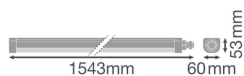

## Specificaties Voordeelpak 4x Ledvance LED Waterdichte Montagebalk 50W 6100lm - 840 Koel Wit | 150cm

[Bekijk product](#)

### Technische Informatie

Techniek	LED Geïntegreerd
Netspanning (Volt)	220-240
Dimbaar	Niet Dimbaar
Lichtkleur	Wit
Kleurcode	840 Koel Wit
Lichtkleur (Kelvin)	4000 Koel Wit
Kleurweergave (Ra)	80-89 - Goede kleurweergave
Kleurinstelling	Enkele kleur
Lumen Watt Verhouding (Lm/W)	123
Powerfactor	>0.90
Inclusief Lamp	Ja
Lengte	150cm

## Afmetingen

Lengte (mm)	1543
Breedte (mm)	60
Hoogte (mm)	53