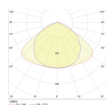

[Bekijk product](#)

Algemene informatie

Artikelnummer	243424
EAN	8719157035330
Merk	Noxion
Fabrikantnaam	Noxion LED Linear Light NX-Line Module 8/1500 35W 4000K FD120 WH +Emergency integration
Lampdirect All-in garantie	6 jaar
Levensduur (uur)	50000

Technische Informatie

Techniek	LED Geïntegreerd
Netspanning (Volt)	220-240
Dimbaar	Niet Dimbaar
Lichtkleur	Wit
Kleurcode	840 Koel Wit
Lichtkleur (Kelvin)	4000 Koel Wit
Kleurweergave (Ra)	80-89 - Goede kleurweergave
Kleurinstelling	Enkele kleur
Lumen Watt Verhouding (Lm/W)	160
Gradenbundel (graden)	120
Powerfactor	>0.90
Inclusief Lamp	Ja
Lengte	150cm