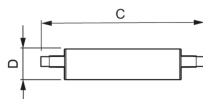

Specificaties Philips Corepro LED Lineair R7s 118mm 14W
2000lm - 840 Koel Wit | Dimbaar - Vervangt 120W

[Bekijk product](#)

Algemene informatie

Artikelnummer	231200
EAN	8718696714065
Merk	Philips
Fabrikantnaam	CorePro LED linear D 14-120W R7S 118 840
Aantal in omdoos	1
Lampdirect All-in garantie	2 jaar
Energielabel	D
Energielabel oud	A++
Levensduur (uur)	15000

Technische Informatie

Techniek	LED
Type product	R7s LED
Dimbaar	Dimbaar
Lampvoet (fitting)	R7s
Kleurcode	840 Koel Wit
Lichtkleur (Kelvin)	4000 Koel Wit
Kleurweergave (Ra)	80-89 - Goede kleurweergave
Lichtkleur	Wit
Kleurinstelling	Enkele kleur
Lumen Watt Verhouding (Lm/W)	142.9
Sensortype	Geen sensor

Lamp Informatie

EOC8 71406500

Product Serie CorePro

Afmetingen

Lengte (mm) 118

Diameter (mm) 29

Vorm Dubbelzijdige Pin

Waarom Lampdirect?