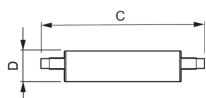

Specificaties Philips Corepro LED Lineair R7s 118mm 14W
2000lm - 830 Warm Wit | Dimbaar - Vervangt 120W

[Bekijk product](#)