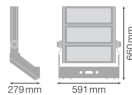

**Specificaties Ledvance LED Floodlight
MAX Grijs 900W 117000lm 10D - 757
Daglicht | IP66 - Symmetrisch**

[Bekijk product](#)

Algemene informatie

Artikelnummer	243790
EAN	4058075580626
Merk	Ledvance
Fabrikantnaam	FL MAX LUM P 900W 757 SYM 10 WAL LEDV
Lampdirect All-in garantie	3 jaar
Levensduur (uur)	100000

Technische Informatie

Techniek	LED Geïntegreerd
Dimbaar	Niet Dimbaar
Kleurcode	757 Koel Wit
Lichtkleur (Kelvin)	5700 Koel Wit
Kleurweergave (Ra)	70-79
Lichtkleur	Wit
Kleurinstelling	Enkele kleur
Lumen Watt Verhouding (Lm/W)	130
Gradenbundel (graden)	10
Powerfactor	>0.90
Type product	LED Breedstralers

Armatuur Informatie

Montage	Opbouwmontage
Inclusief Lamp	Ja
Armatuur Aansluiting	Terminal, 3-Pole (L, N, PE)
Optische Afdekking	Glas
Lichtdistributie	Symmetrisch
IP-Waarde	IP66 - Volledig Stof- en Waterdicht
Slagvastheid (IK-waarde)	IK08 - 5 Joule
Bedrijfstemperatuur	-30 to +50
Kleur Armatuur	Aluminium, Wit
Behuizing	Aluminium
Kleur behuizing	Wit/Aluminium
Product Serie	Max

Afmetingen

Lengte (mm)	1300
Breedte (mm)	591
Hoogte (mm)	279

Sensor Informatie

Sensortype	Geen sensor
------------	-------------

Waarom Lampdirect?

 Bestel bij de **grootste lichtspecialist** van Europa

 **Offerte** op maat