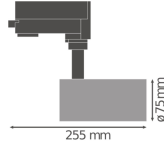

Specificaties Ledvance LED Railspot Spot D75 Zwart 25W 1900lm 25D - 940 Koel Wit | Beste Kleurweergave

[Bekijk product](#)

Algemene informatie

Artikelnummer	234282
EAN	4058075113589
Merk	Ledvance
Fabrikantnaam	TRACK SP D75 25W/4000K 90RA NFL BK
Lampdirect All-in garantie	5 jaar
Levensduur (uur)	50000

Technische Informatie

Techniek	LED Geïntegreerd
Netspanning (Volt)	220-240
Dimbaar	Niet Dimbaar
Kleurcode	840 Koel Wit
Lichtkleur (Kelvin)	4000 Koel Wit
Kleurweergave (Ra)	80-89 - Goede kleurweergave
Lichtkleur	Wit
Kleurinstelling	Enkele kleur
Lumen Watt Verhouding (Lm/W)	80
Noodverlichting	Geen Noodverlichting
Inclusief Driver	Yes, Integrated
Gradenbundel (graden)	24

Behuizing Aluminium

Kleur Armatuur Zwart

Product Serie TRACKIGHT

Afmetingen

Lengte (mm) 225

Breedte (mm) 75

Hoogte (mm) 75

Diameter (mm) 75