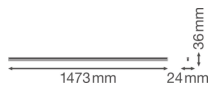

Specificaties Ledvance LED Montagebalk Linear Compact High Output  
25W 2500lm - 840 Koel Wit | 150cm

[Bekijk product](#)

## Technische Informatie

Techniek	LED Geïntegreerd
Netspanning (Volt)	220-240
Dimbaar	Niet Dimbaar
Lichtkleur	Wit
Kleurcode	840 Koel Wit
Lichtkleur (Kelvin)	4000 Koel Wit
Kleurweergave (Ra)	80-89 - Goede kleurweergave
Kleurinstelling	Enkele kleur
Lumen Watt Verhouding (Lm/W)	100
Powerfactor	>0.90
Inclusief Lamp	Ja
Geschikt voor Buitengebruik	Nee
Lengte	150cm
Type product	LED Montagebalken

## Afmetingen

Lengte (mm)	1473
Breedte (mm)	24
Hoogte (mm)	36