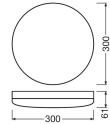

Specificaties Ledvance LED Bulkhead Surface 300 Wit 24W 1800lm - 830 Warm Wit | 300mm - IP65

[Bekijk product](#)

Algemene informatie

Artikelnummer	231356
EAN	4058075062207
Merk	Ledvance
Fabrikantnaam	Surface-C LED 300 24W/3000K IK10
Lampdirect All-in garantie	5 jaar
Levensduur (uur)	50000
D-Mark	Ja

Afmetingen

Lengte (mm)	300
-------------	-----

Breedte (mm)	300
--------------	-----

Hoogte (mm)	56
-------------	----

Sensor Informatie

Sensortype	Geen sensor
------------	-------------

Waarom Lampdirect?

 Bestel bij de **grootste lichtspecialist** van Europa