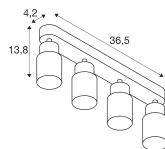

Specificaties SLV Puri 2.0 Aluminium
Spot Zwart | Geschikt voor 4x GU10

[Bekijk product](#)

Algemene informatie

Artikelnummer	260607
EAN	4024163293815
Merk	SLV
Fabrikantnaam	PURI 2.0 Tube, wand- en plafondopbouwarmatuur, long, 4x max. 6W GU10,
Lampdirect All-in garantie	5 jaar
Levensduur (uur)	0

Lengte (mm)	365
Breedte (mm)	55
Hoogte (mm)	138

Sensor Informatie

Sensortype	Geen sensor
------------	-------------

Waarom Lampdirect?

Bestel bij de **grootste lichtspecialist** van Europa

Offerte op maat

Tot 7 jaar **all-in garantie**