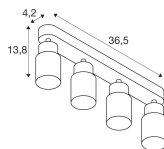

Specificaties SLV Puri 2.0 Aluminium Spot Wit | Geschikt voor 4x GU10

[Bekijk product](#)

Algemene informatie

Artikelnummer	260611
EAN	4024163293808
Merk	SLV
Fabrikantnaam	PURI 2.0 Tube, wand- en plafondopbouwarmatuur, long, 4x max. 6W GU10,
Lampdirect All-in garantie	5 jaar
Levensduur (uur)	0

Technische Informatie

Techniek	Armatuur met Fitting
Netspanning (Volt)	220-240
Dimbaar	Dimbaar i.c.m. dimbare lamp
Geschikt voor	GU10
Inclusief Lamp	Nee
Aantal lichtpunten	4
Maximale Wattage Lamp	6
Kantelbaar	Ja
Montage	Plafond, Muurmontage
Noodverlichting	Geen Noodverlichting
Type product	Designlamp met Fitting

Armatuur Informatie

IP-Waarde	IP20 - Bijna Stofdicht
Slagvastheid (IK-waarde)	IK02 - 0.20 Joule
Bedrijfstemperatuur	-20 tot + 45
Kleur Armatuur	Wit
Behuizing	Aluminium
Product Serie	PURI 2.0

Afmetingen

Lengte (mm)	365
Breedte (mm)	55
Hoogte (mm)	138