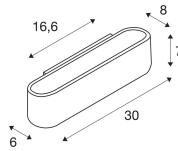

Specificaties SLV Ossa Aluminium Wit
| Geschikt voor 1x R7s

[Bekijk product](#)

Algemene informatie

| | |
|----------------------------|--|
| Artikelnummer | 260580 |
| EAN | 4024163142212 |
| Merk | SLV |
| Fabrikantnaam | OSSA 300 LED wandarmatuur, ovaal, wit, R7s 118mm, max. 120W, up/down |
| Lampdirect All-in garantie | 5 jaar |
| Levensduur (uur) | 0 |

Technische Informatie

| | |
|-----------------------|-----------------------------|
| Techniek | Armatuur met Fitting |
| Netspanning (Volt) | 220-240 |
| Dimbaar | Dimbaar i.c.m. dimbare lamp |
| Geschikt voor | R7s |
| Inclusief Lamp | Nee |
| Aantal lichtpunten | 1 |
| Maximale Wattage Lamp | 120 |
| Kantelbaar | Nee |
| Montage | Muurmontage |
| Noodverlichting | Geen Noodverlichting |
| Type product | Designlamp met Fitting |

Armatuur Informatie

IP-Waarde IP20 - Bijna Stofdicht

Kleur Armatuur Wit

Behuizing Aluminium

Product Serie OSSA

Afmetingen

Lengte (mm) 300

Breedte (mm) 65

Hoogte (mm) 80

Sensor Informatie

Sensortype Geen sensor

Waarom Lampdirect?

 Bestel bij de **grootste lichtspecialist** van Europa

 **Offerte** op maat

 Tot 7 jaar **all-in garantie**

 **Gemakkelijk** retourneren