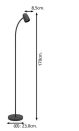

Caractéristiques Eglo Lampadaires  
Salon Carlo Acier Noir | Convient pour  
E14

[Voir le produit](#)

## Dimensions

Largeur (mm)	85
Hauteur (mm)	1700
Diamètre (mm)	325