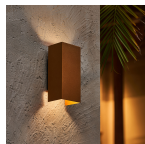

Caractéristiques D'Lite Applique Murale Aurora Aluminium Cuivre Up & Down 6.5W 500lm - 830-840 CCT | IP54

[Voir le produit](#)

Informations Générales

Réf.	258673
EAN	8719157075343
Marque	D'Lite
Nom du fabricant	D'Lite Wall Light Aurora Aluminium Copper Up & Down 6.5W 500lm - 830-840 CCT IP54
Lampdirect Garantie Totale	2 ans
Durée de Vie Moyenne (heure)	30000

Informations techniques

Technologie	LED Intégré
Tension (V)	220-240
Dimmable	Non dimmable
Code Couleur	830 Blanc Chaud, 840 Blanc Froid
Couleur de Lumière (Kelvin)	3000 Blanc Chaud, 4000 Blanc Froid
Indice de Rendu des Couleurs (Ra)	80-89 - Bon rendu des couleurs
Couleur Claire	Blanc
Options de couleur	CCT
Efficacité Lumineuse (Lm/W)	120
Inclinable	Non
Montage	Fixation murale
Eclairage de Secours	Pas d'éclairage de secours