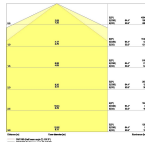

Caractéristiques Lot 4x Ledvance Réglette LED Étanche 33W 3960lm - 865 Lumière Du Jour | 120cm

[Voir le produit](#)

Informations Générales

Réf.	257373
EAN	8719157069175
Marque	Ledvance
Nom du fabricant	Multipack 4x DP COMP TH 1200 V 33W 865 IP66 PS LEDV
Lampdirect Garantie Totale	5 ans
Durée de Vie Moyenne (heure)	75000

Informations techniques

Technologie	LED Intégré
Tension (V)	220-240
Dimmable	Non dimmable
Couleur Claire	Blanc
Code Couleur	865 Lumière du Jour
Couleur de Lumière (Kelvin)	6500 Lumière du Jour
Indice de Rendu des Couleurs (Ra)	80-89 - Bon rendu des couleurs
Options de couleur	Couleur unique
Efficacité Lumineuse (Lm/W)	123
Facteur de puissance	>0.90
Lampe Incluse	Oui
Longueur	120cm