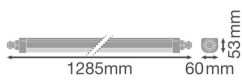

Caractéristiques Lot 4x Ledvance Réglette LED Étanche 33W 3960lm - 865 Lumière Du Jour | 120cm

[Voir le produit](#)

Informations Générales

Réf.	257373
EAN	8719157069175
Marque	Ledvance
Nom du fabricant	Multipack 4x DP COMP TH 1200 V 33W 865 IP66 PS LEDV
Lampdirect Garantie Totale	5 ans
Durée de Vie Moyenne (heure)	75000

Informations techniques

Technologie	LED Intégré
Tension (V)	220-240
Dimmable	Non dimmable
Couleur Claire	Blanc
Code Couleur	865 Lumière du Jour
Couleur de Lumière (Kelvin)	6500 Lumière du Jour
Indice de Rendu des Couleurs (Ra)	80-89 - Bon rendu des couleurs
Options de couleur	Couleur unique
Efficacité Lumineuse (Lm/W)	123
Facteur de puissance	>0.90
Lampe Incluse	Oui
Longueur	120cm

Référence Article

Réglette LED Étanche

Informations de l'appareil

Montage	Surface
Connexion du Luminaire	Bornes de raccordement 3 pôles
Couverture Optique	PC (Polycarbonate)
Indice de Protection	IP66 - Résistant à la poussière et à l'eau (fortes projections)
Indice IK = Résistance au choc	IK08 - 5 Joule
Température de fonctionnement	De -20 à + 45
Matériaux	PC (Polycarbonate)
Couleur du Luminaire	Blanc
Eclairage de Secours	Pas d'éclairage de secours
Gamme	Compact

Dimensions

Longueur (mm)	1285
Largeur (mm)	60
Hauteur (mm)	53

Informations du capteur

Type de capteur

Pas de détecteur

Pourquoi choisir Lampdirect?

-  Partenaire des **professionnels**
-  Un chargé **d'affaires dédié**
-  Jusqu'à **7 ans de garantie**
-  Retours faciles **jusqu'à 14 jours**