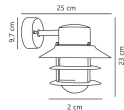

[Voir le produit](#)

Informations Générales

Réf.	253752
EAN	5701581115040
Marque	Nordlux
Nom du fabricant	Blokhuis Up | Wall Lamp | Copper
Lampdirect Garantie Totale	5 ans

Informations techniques

Technologie	Luminaire Retrofit
Tension (V)	220-240
Dimmable	Oui, avec une ampoule dimmable seulement
Convient pour	E27
Lampe Incluse	Non
Nombre de lampes	1
Puissance Maximale Estimée	60
Inclinable	Non
Montage	Fixation murale
Eclairage de Secours	Pas d'éclairage de secours
Référence Article	Retrofit Decorative Lighting

Informations de l'appareil