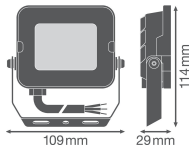

**Caractéristiques Ledvance Projecteur LED Compact Noir 10W 1000lm 100D - 840 Blanc Froid | IP65 - Symétrique**

[Voir le produit](#)

## Informations de l'appareil

Montage	Surface
Lampe Incluse	Oui
Connexion du Luminaire	Câble, 3 pôles
Couverture Optique	Verre Trempé
Distribution Lumineuse	Symétrique
Indice de Protection	IP65 - Résistant à la poussière et à l'eau (jets d'eau)
Indice IK = Résistance au choc	IK06 - 1 Joule
Température de fonctionnement	-30 to +45
Couleur du Luminaire	Noir
Matériaux	Aluminium
Couleur du boîtier	Noir
Gamme	Compact

## Dimensions

Longueur (mm)	1000
Largeur (mm)	109
Hauteur (mm)	29