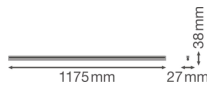

Caract ristiques Ledvance R glette LED Linear Compact 20W 2000lm - 830 Blanc Chaud | 120cm

[Voir le produit](#)

Informations G n rales

R�f.	233347
EAN	4058075099739
Marque	Ledvance
Nom du fabricant	LN COMP BATTEN 1200 20W/3000K LEDV
Lampdirect Garantie Totale	5 ans
Dur�e de Vie Moyenne (heure)	50000

Informations techniques

Technologie	LED Int�gr�
Tension (V)	220-240
Dimmable	Non dimmable
Couleur Claire	Blanc
Code Couleur	830 Blanc Chaud
Couleur de Lumi�re (Kelvin)	3000 Blanc Chaud
Indice de Rendu des Couleurs (Ra)	80-89 - Bon rendu des couleurs
Options de couleur	Couleur unique
Efficacit� Lumineuse (Lm/W)	100
Facteur de puissance	>0.50
Lampe Incluse	Oui
Longeur	120cm
R�f�rence Article	R�glette LED

Informations de l'appareil