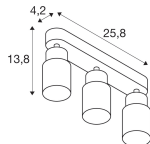

Caractéristiques SLV Puri 2.0
Aluminium Spot Noir | Convient pour
3x GU10

[Voir le produit](#)

Informations Générales

Réf.	260585
EAN	4024163294065
Marque	SLV
Nom du fabricant	PURI 2.0 Tube, wand- en plafondopbouwarmatuur, long, 3x max. 6W GU10,
Lampdirect Garantie Totale	5 ans
Durée de Vie Moyenne (heure)	0

Matériaux Aluminium

Gamme PURI 2.0

Dimensions

Longueur (mm) 258

Largeur (mm) 55

Hauteur (mm) 138

Informations du capteur

Type de capteur Pas de détecteur