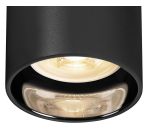

Caractéristiques SLV Asto Aluminium Spot
Noir | Convient pour 3x GU10

[Voir le produit](#)

Informations Générales

Réf.	260525
EAN	4024163266130
Marque	SLV
Nom du fabricant	ASTO TUBE, plafondopbouwarmatuur, cilindrisch, GU10, 3x max. 10W, zwart
Lampdirect Garantie Totale	5 ans
Durée de Vie Moyenne (heure)	0

Informations techniques

Technologie	Luminaire Retrofit
Tension (V)	220-240
Dimmable	Oui, avec une ampoule dimmable seulement
Convient pour	GU10
Lampe Incluse	Non
Nombre de lampes	3
Puissance Maximale Estimée	10
Inclinable	Oui
Montage	Plafond, Fixation murale
Eclairage de Secours	Pas d'éclairage de secours
Référence Article	Retrofit Decorative Lighting

Informations de l'appareil

Indice de Protection IP20 – Légère protection à la poussière

Couleur du Luminaire Noir

Matériaux Aluminium

Gamme ASTO

Dimensions

Longueur (mm) 125

Largeur (mm) 70